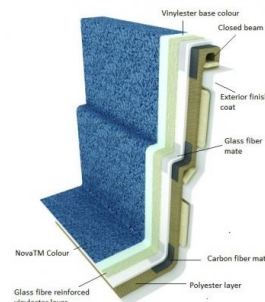

Celková cena po extra zľave: € 8.800,00